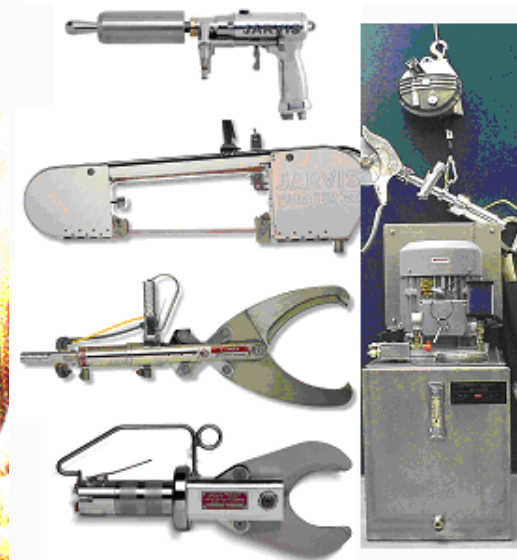

Er zijn veel mogelijkheden o.a. hydraulisch, pneumatisch of elektrisch.

Met Jarvis-equipment bedoelen wij solide en veilige apparatuur met lage onderhoudskosten en maximale bedrijfszekerheid.

CE

Robot-poten afzetten