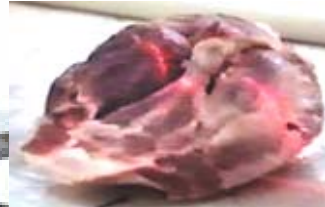

roser

gevestigd sinds 1959
export naar 70 landen

21738

UITBEEN-AUTOMAAT SCHOULDERS

Deze **ROSER**-automaat is geschikt voor het ontbenen van schouderblad van zowel **varkens** als **zeugen**. De automaat verwerkt schouders in een **gewichts-range van 5 – 27 Kg**. Het systeem is ontwikkeld om het zwaar belaste handmatig uitbenen van schouderblad te elimineren.

De praktijk toont aan dat een schoon schouderblad wordt uitgehaald, waardoor bovendien extra vleesgewicht per deel van rond **20 gram** (tot zelfs meer) wordt behaald. Het verwijder-mechanisme is pneumatisch aangedreven.

Een laserlijn op de conveyor geeft de exacte positionering aan van de uit te benen schouders. De lamellen conveyor is integraal voorzien van een C.I.P. systeem. Opstelling en uitvoering maken dit systeem geschikt om in te passen in vrijwel iedere bestaande lijnsituatie.