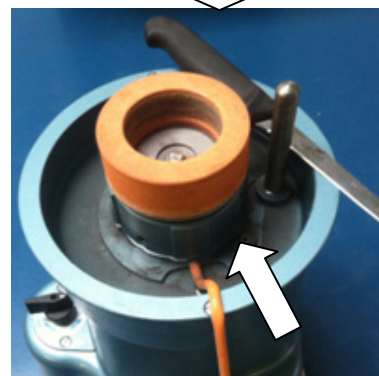

Door de speciale geleiding, in een hoek van 7.5°, krijgen messen snel een vaste scherpe snede

WATER-GEKOELD

De slijpsteen wordt met water gekoeld, waardoor er minimale stofontwikkeling is en geen verbranding optreedt, zo gaat uw mes ook langer mee. (Geen vaste wateraansluiting benodigd!)

De messen kunnen ook vlak op de steen of onder iedere gewenste hoek geslepen worden

VEELZIJDIG in gebruik!

Interessante bijkomstigheid is, dat de mes-geleider volledig is af te nemen, waardoor meer slijptoeepassingen binnen bereik komen!