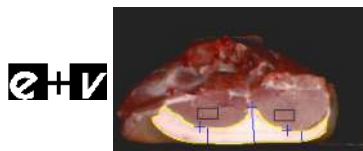

- * Elektrisch 230V-42V
- * Pneumatisch
- * Hydraulisch

*Pneumatische ribbentrekker
Pneumatische schouderbladtrekker*

ERGONOMIE

*Objectieve kwaliteits- en
waardebepaling van technische delen*

VPS 2000

Endeavour
by freund-germany.com

SHARP'EASY

Leverbaar in 4 kleuren

Ook leverbaar in RVS

- * zelden onderdelen vervangen
 - * inclusief tafelbevestigingssteun
 - * goed reinigbaar
 - * handbescherming bij uit de "losse hand" werken
- Bijzonder populair!**