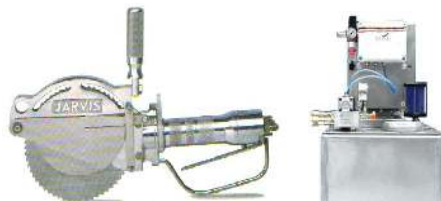

JARVIS

Cirkelzaagmachines in vele uitvoeringen

- Elektrisch 230V-42V
- Pneumatisch
- Hydraulisch