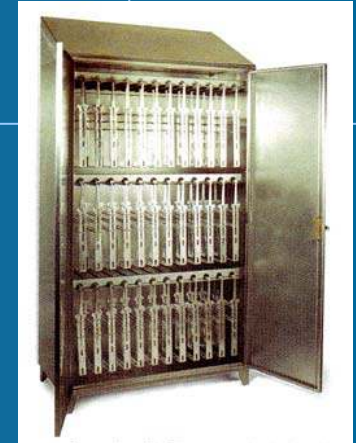

www.infood-benelux.com

25539
2x mes, 1x staal

Voor-reiniging
bijv. slachthal
water + lucht
wandmodel

vloermodel sterilisator
berging voor 12 meshouders

Desinfectie-kabinet
met OZON-werking
cap12x .# 24909
Roser rek
afsluitbaar per rek

24909
4x mes, 1x staal,
1x handschoen

Voor-reiniging
vloermodel
water + lucht

gevestigd sinds 1959
export naar 70 landen

Desinfectie-kabinet
met OZON-werking
cap. 54x # 24909
Roser rek
-afsluitbaar per rek-