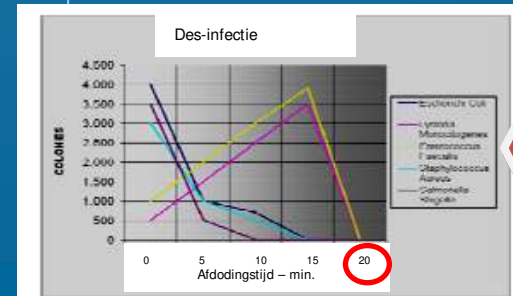

Desinfectie-kabinet
met OZON-werking
cap. 54x # 24909
Roser rek
-afsluitbaar per rek-

Desinfectie-kabinet
met OZON-werking
voor 72x # 24909
Roser rek
-niet afsluitbaar-

OZON